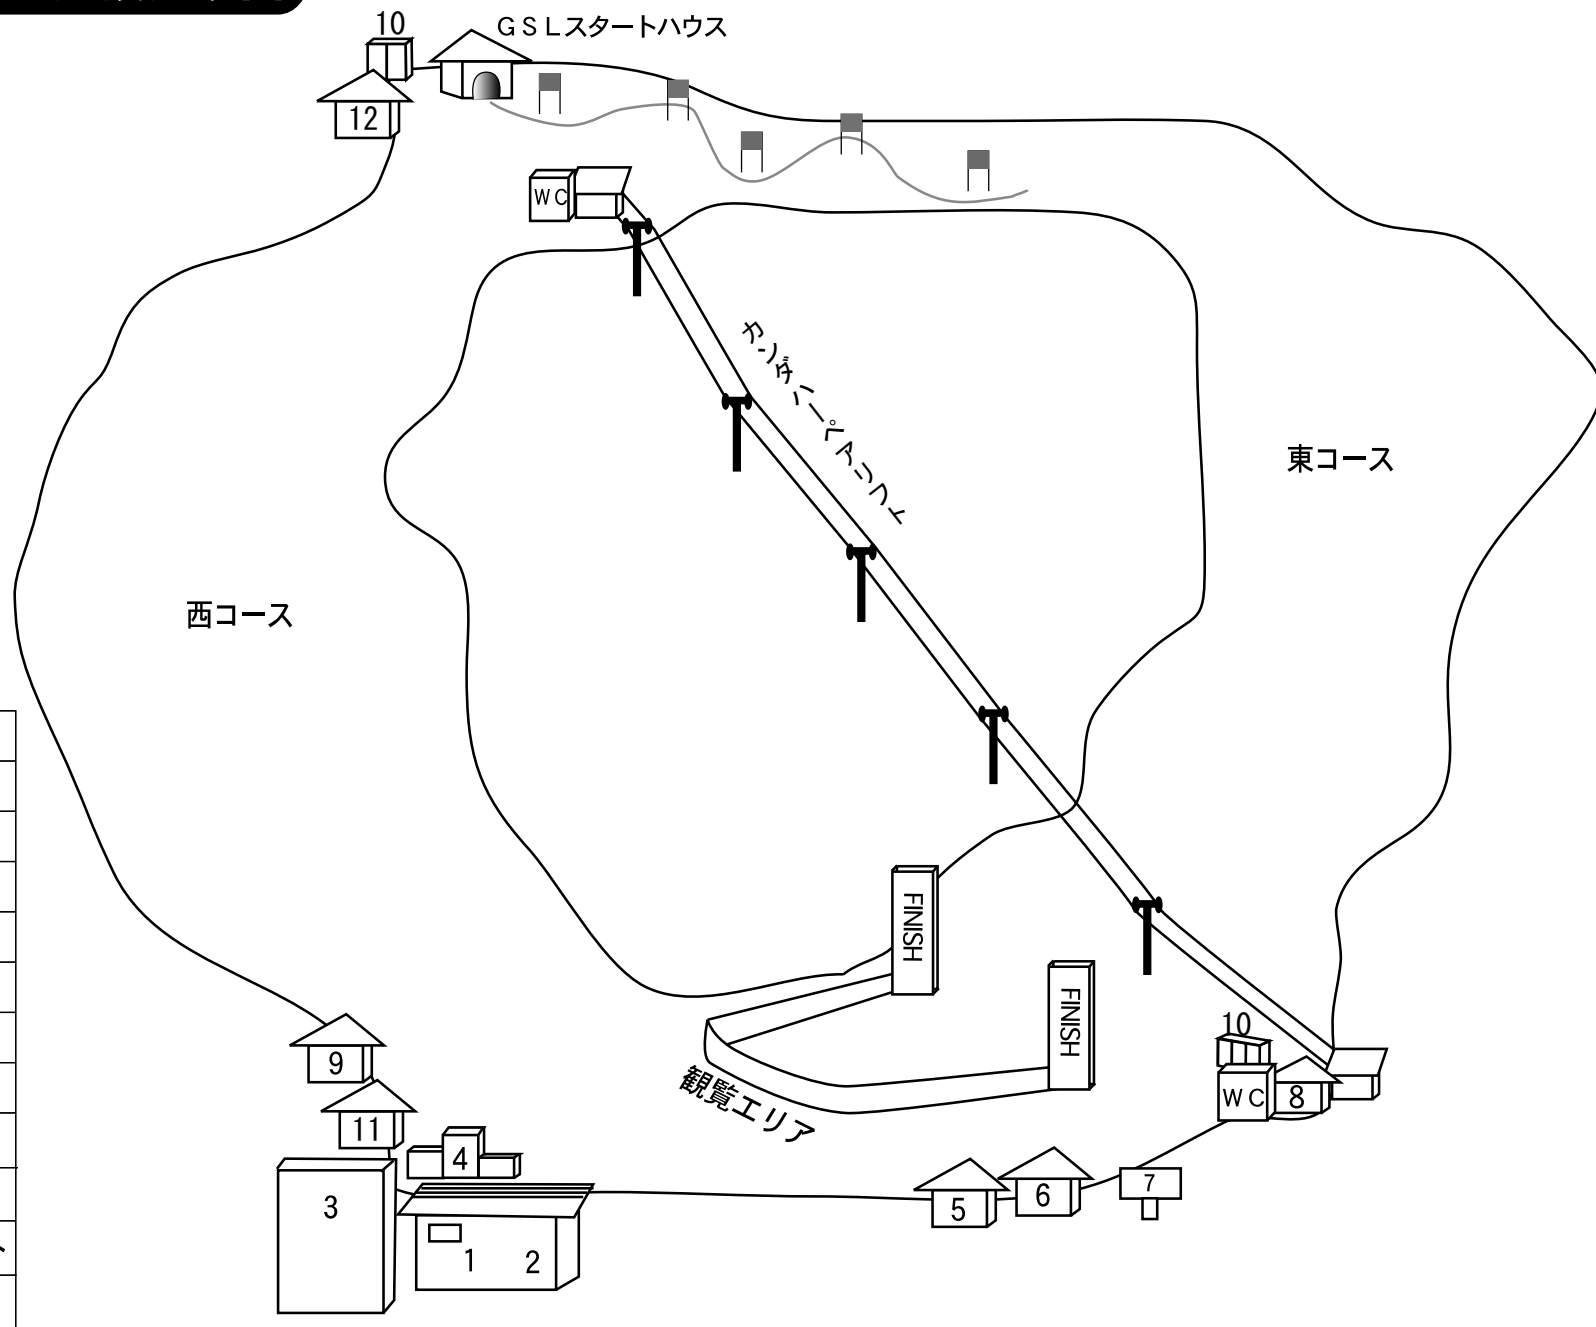

ジャイアントスラローム競技会場図

1	競技本部
2	救護所
3	電光掲示板
4	表彰会場
5	サービステント
6	成績モニターテント
7	公式掲示板
8	競技役員控所
9	倉庫
10	仮設トイレ
11	マテリアルコントロールテント
12	選手控えテント