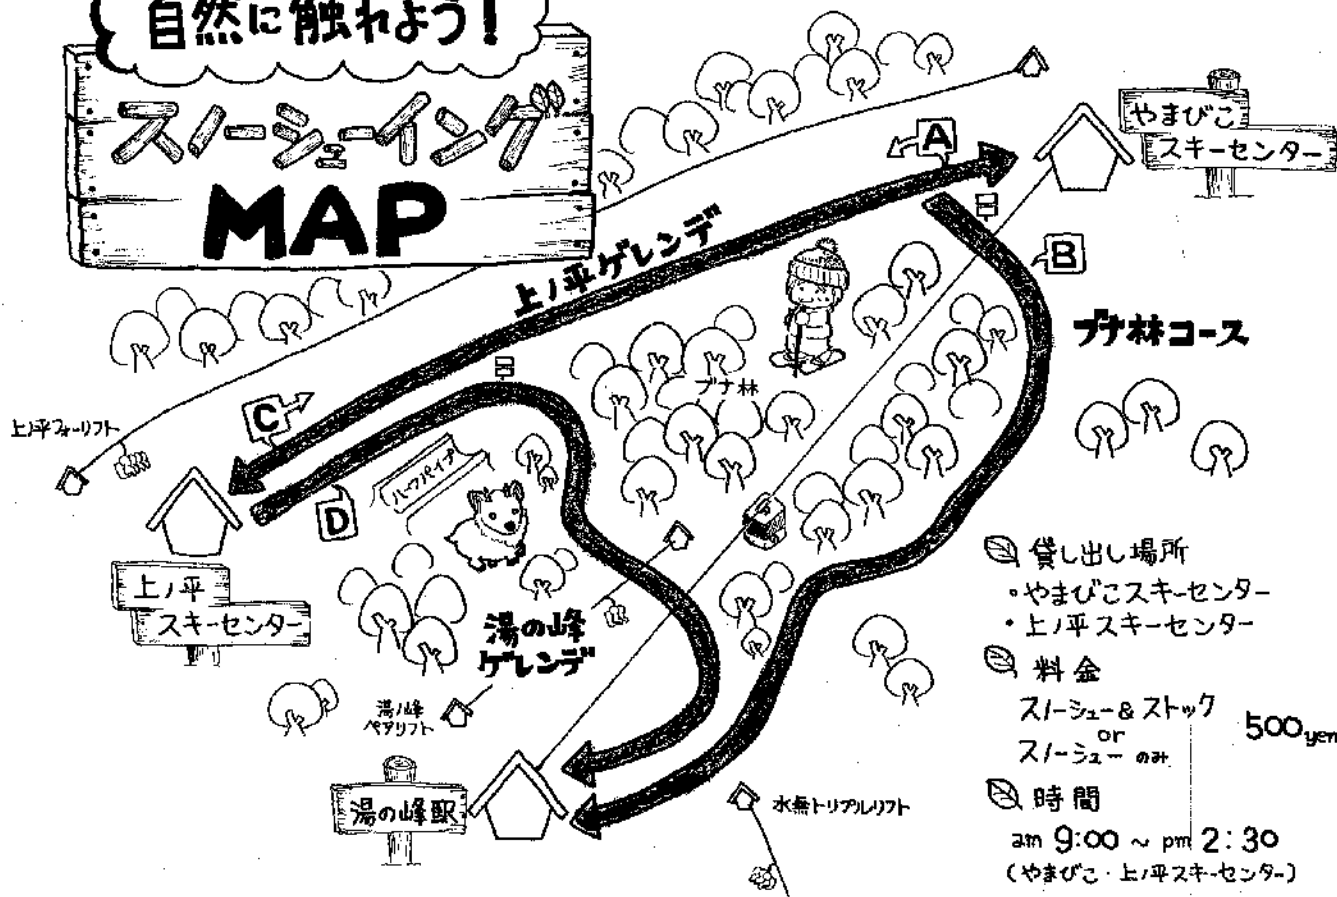

自然に触れよう!

スノーシューイング MAP

ナナ林コース

- 貸し出し場所
・やまびこスキーセンター
・上ノ平スキーセンター
- 料金
スノーシュー&ストック 500yen
or
スノーシューのみ
- 時間
am 9:00 ~ pm 2:30
(やまびこ・上ノ平スキーセンター)